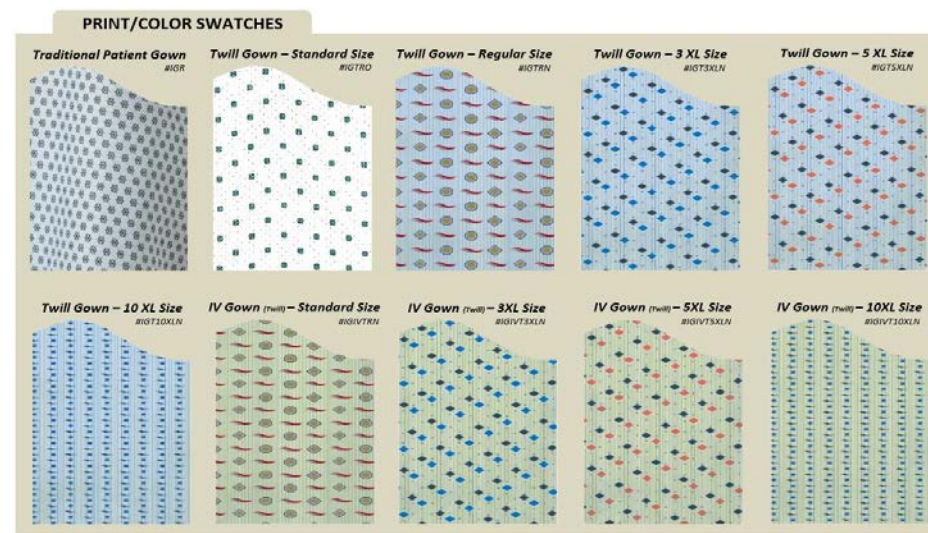

10XL IV Gown

IGIVT10XLN	50"	110"	12 dz/cs	DZ

See also MRI - I.V. Gown - Next Page